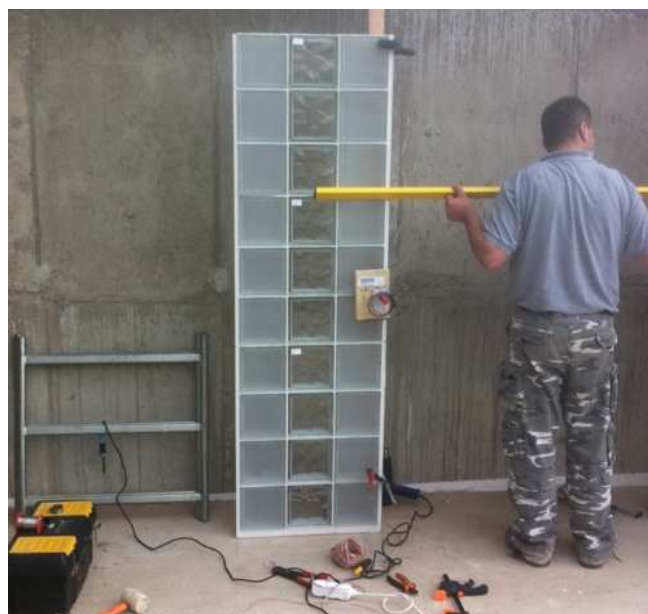

Referenční list

X-LIGHT dekorační prostorové stěny

Investor	:	Pension „V Hluboké“.
Realizace	:	11/2011
Místo	:	Vsetín
Typ	:	nová výstavba
Rozsah	:	Kompletní dodávka na klíč
Materiál	:	BLOCK SYSTÉM + X-LIGHT RGB
Použité tvárnice	:	SEVES
Varianta X-LIGHT	:	X-LIGHT RGB
Varianta ovládání	:	RGB modul MINIKOMFORT (více zde : http://x-light.info/X-LIGHTRGB/X-LIGHTRGB_ovladani_MINIKOMFORT.html)
Pomocný materiál	:	Tmely SOUDAL, Spárovací hmoty MAPEI

Průběh Realizace