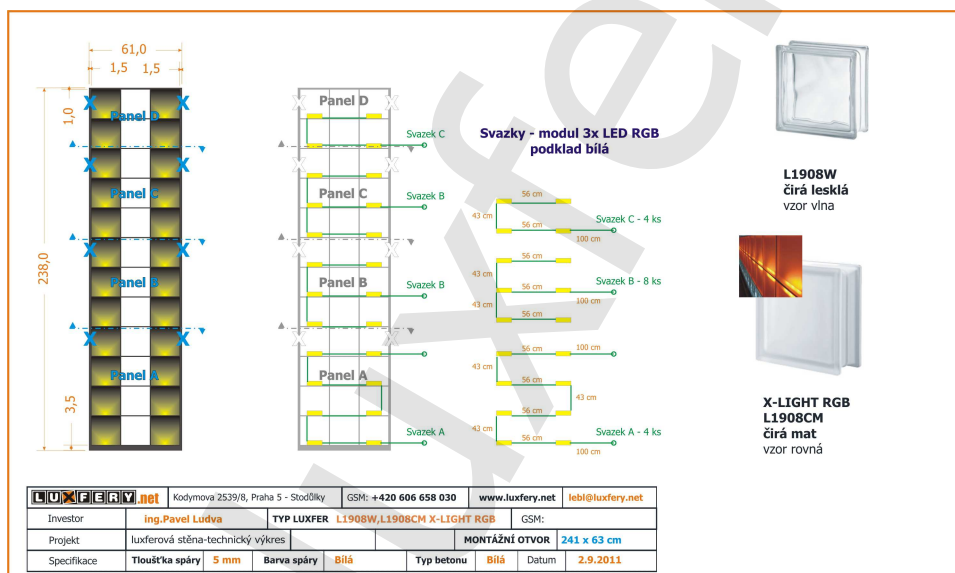

Dokumentace př.

Realizace a foto : archiv LUXFERY.net